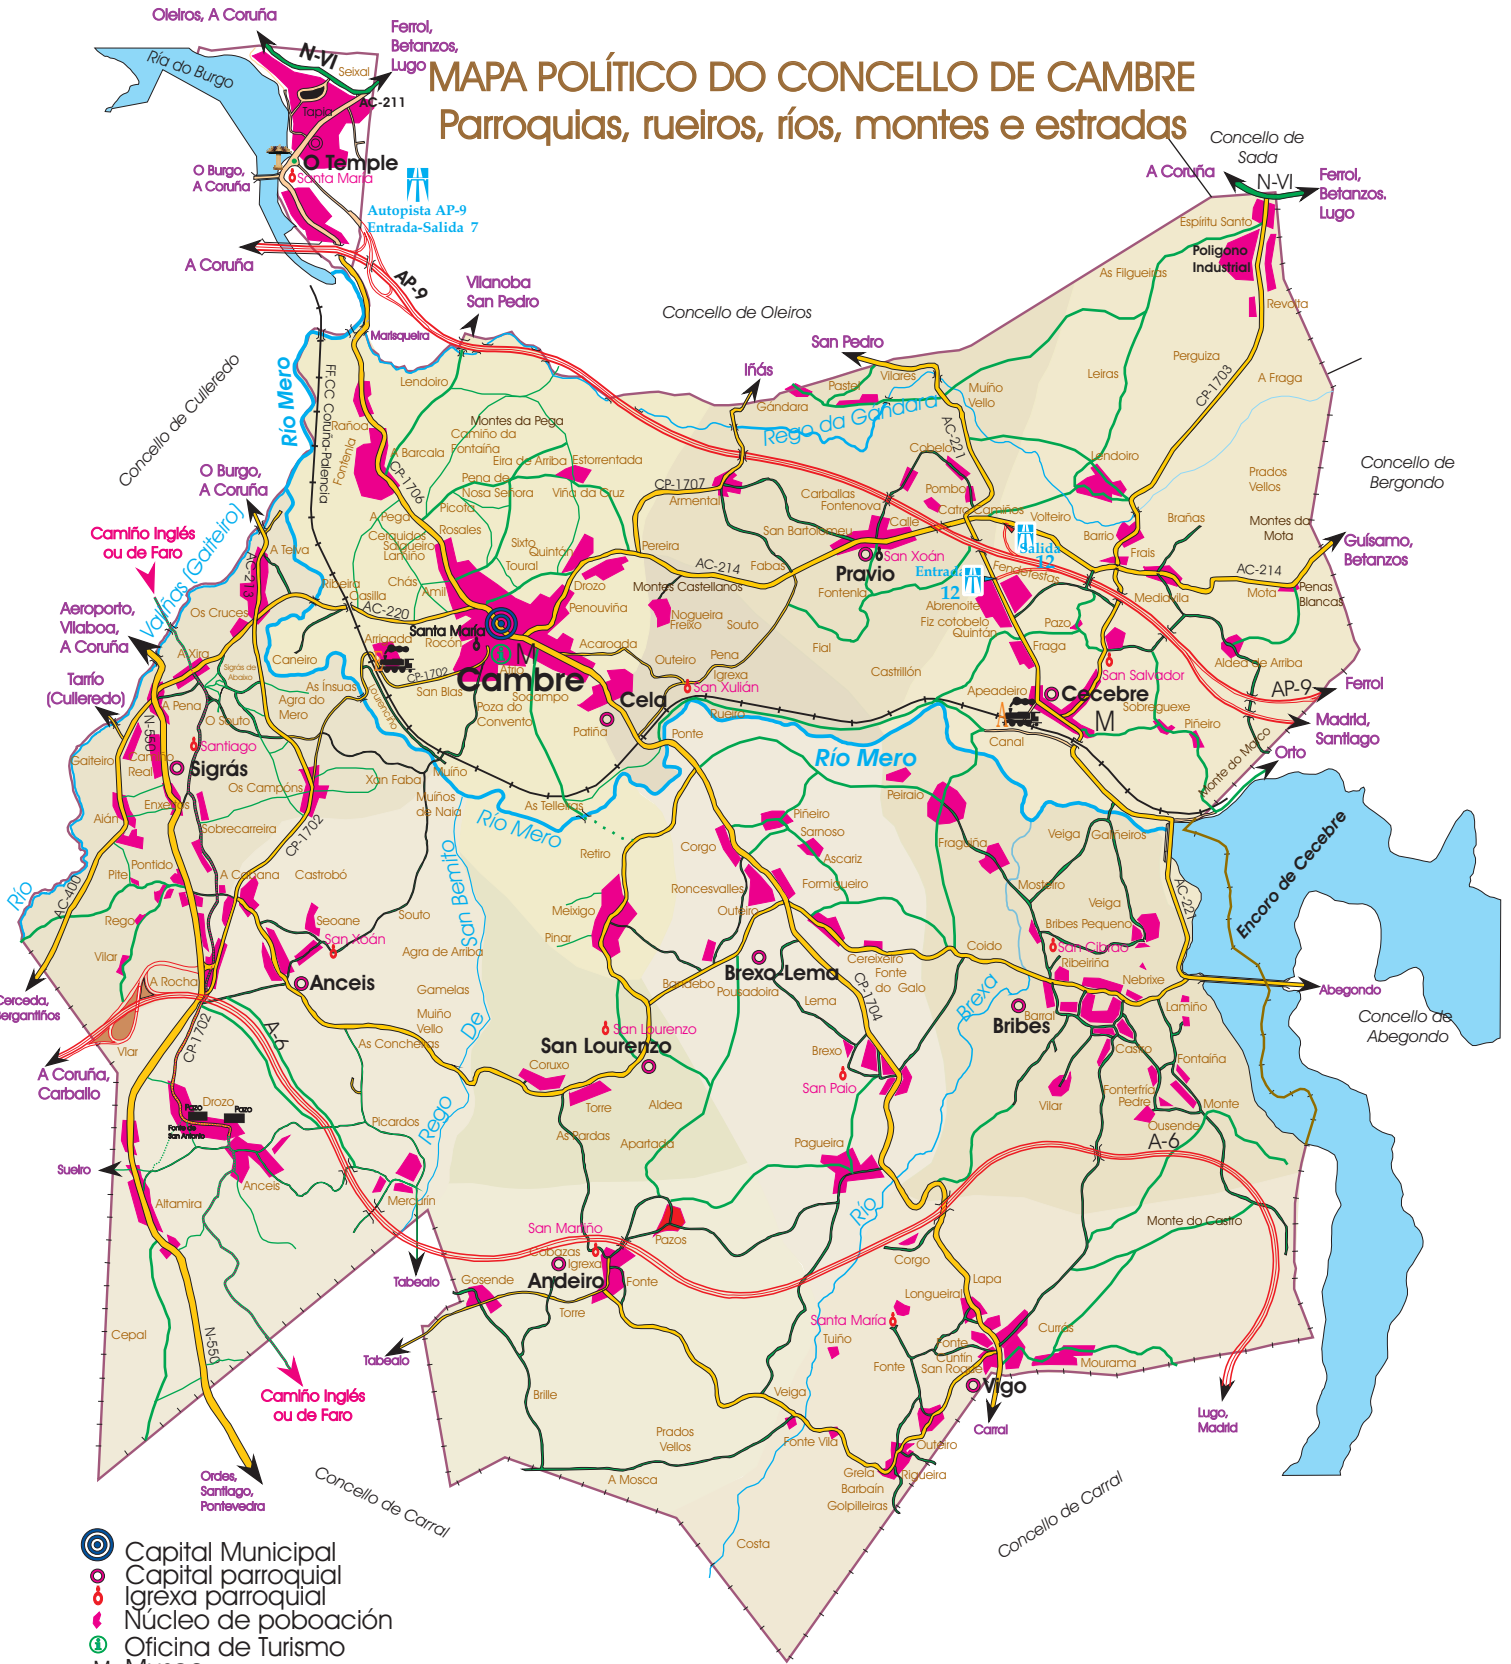

Concello de Oleiros

MAPA POLÍTICO DO CONCELLO DE CAMBRE

Parroquias, rúeiros, ríos, montes e estradas

-  Capital Municipal
-  Capital parroquial
-  Igrexa parroquial
-  Núcleo de poboación
-  Oficina de Turismo
-  Museo
-  Saída 12 Ap-9
-  Entrada 12 Ap-9
-  Apeadeiro de Cecebre
-  Estación de Cambre